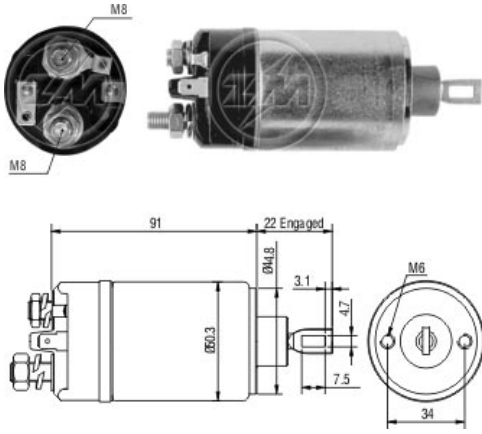

SOLENÓIDE/ SOLENOID SWITCH / SOLENOIDE

Solenóide ZM 724 12v

CAP ZM 724.96

Código Original do Solenóide / Solenoid Original Code / Código Original del Solenoide

BOSCH:

0.331.302.011
0.331.302.047
0.331.302.052
0.331.302.075

Código do Motor / Starter Code / Código del Motor

BOSCH:

0.001.208.006
0.001.208.014
0.001.211.002
0.001.211.004
0.001.211.005
0.001.211.014
0.001.211.016
0.001.214.002
0.001.311.045

Aplicação / Used on / Aplicación