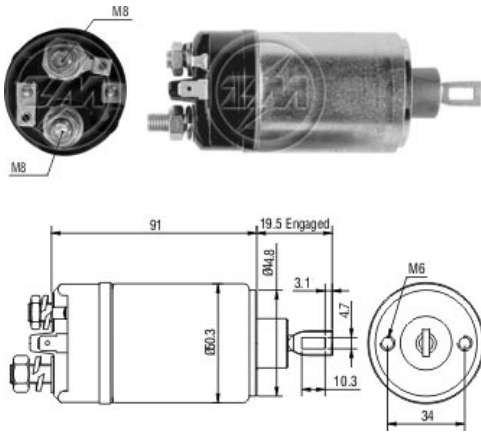

# SOLENÓIDE/ SOLENOID SWITCH / SOLENOIDE

**Solenóide ZM 722 12v**

**CAP ZM 724.96**

**Código Original do Solenóide / Solenoid Original Code / Código Original del Solenoide**  
**BOSCH:**  
 0.331.302.081