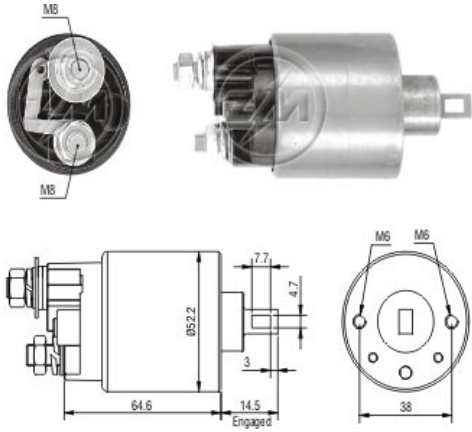

SOLENÓIDE/ SOLENOID SWITCH / SOLENOIDE

Solenóide ZM 712 12v

CAP ZM 712.96

Código Original do Solenóide / Solenoid Original Code / Código Original del Solenoide

HITACHI:
 2114-37606
 2114-47503
 2114-47505
 2114-87503

Código do Motor / Starter Code / Código del Motor

HITACHI:
 S114-388D
 S114-396
 S114-406
 S114-411
 S114-412
 S114-614
 S114-618
 S114-618A
 S114-619

Aplicação / Used on / Aplicación

Montadora / Car Maker	Veículo / Vehicle	Variação do modelo / Model variation:	De / From:	Até / To:
HONDA	Civic	1.3 L	1984	1987
		1.5 L	1984	1991
		1.6 L	1988	1991
	CRX	1.3 L	1984	
		1.5 L	1984	1991
	Wagovan	1.5 L	1984	1987
Montadora / Car Maker	Veículo / Vehicle	Variação do modelo / Model variation:	De / From:	Até / To: