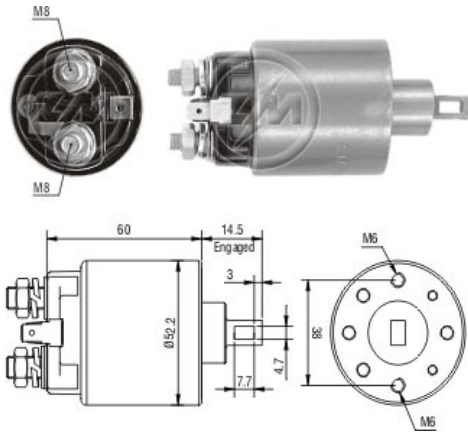

SOLENÓIDE/ SOLENOID SWITCH / SOLENOIDE

Solenóide ZM 711 12v

CAP ZM 711.96

Código Original do Solenóide / Solenoid Original Code / Código Original del Solenoide

HITACHI:

2114-27502
2114-27505
2114-77505

HONDA:

31204-PD4-005

NISSAN:

23343-W0400

Código do Motor / Starter Code / Código del Motor

HITACHI:

S114-348
S114-362
S114-398
S114-418
S114-419
S114-419A
S114-426
S114-456
S114-556A

Aplicação / Used on / Aplicacion