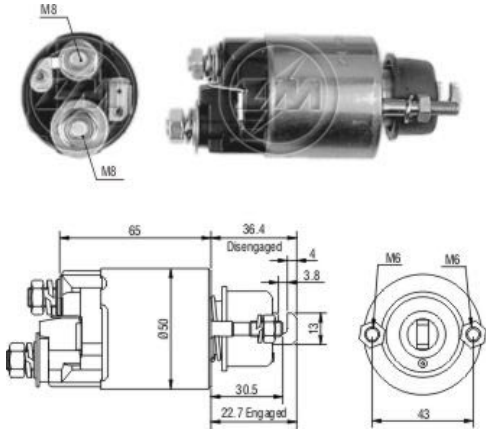

SOLENÓIDE/ SOLENOID SWITCH / SOLENOIDE

Solenóide ZM 702 12v

CAP ZM Ñ-intercambia

Código Original do Solenóide / Solenoid Original Code / Código Original del Solenoide

HONDA:
31204-PC1-004
31204-PC1-024
NIPPONDENSO:
053400-5280
053400-5282
053400-5290

Código do Motor / Starter Code / Código del Motor

NIPPONDENSO:
028000-8010
028000-8690
028000-9100
028000-9930
128000-0290
128000-0370
128000-0670
128000-1300
128000-1310
128000-4670
128000-4710
128000-5230
128000-6121
128000-6131
128000-6141
128000-9130
128000-9180