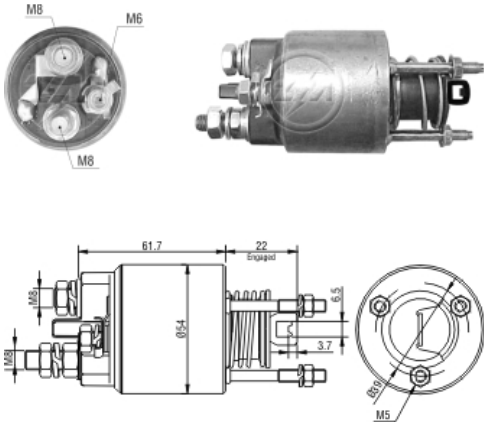

SOLENOÍDE/ SOLENOID SWITCH / SOLENOIDE

Solenóide ZM 7-595 12v

CAP ZM 3-595.96

Código Original do Solenóide / Solenoid Original Code / Código Original del Solenoide

MARELLI:
855 410 10
855 414 00

Código do Motor / Starter Code / Código del Motor