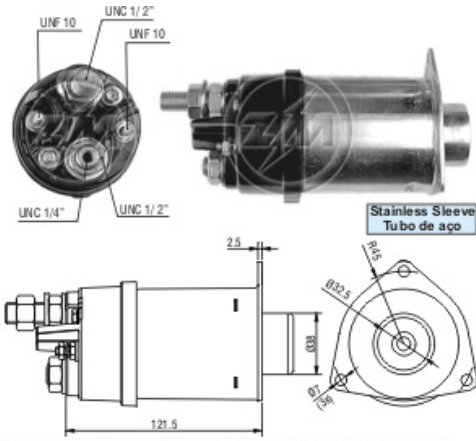

SOLENÓIDE/ SOLENOID SWITCH / SOLENOIDE

Solenóide ZM 7-456 12v

CAP ZM 456.96

Código Original do Solenóide / Solenoid Original Code / Código Original del Solenoide

DELCO REMY:
1115593
FORD:
E6HZ-11390-B

Código do Motor / Starter Code / Código del Motor

DELCO REMY:

1047862
10478801
10478802
10478803
10478804
10478810
10478816
10478894
10478895
1047894
1047895
10478962
10478966
10478967
10478978
10478983
10478992
10478997
10479000
10479018
10479019
10479021
10479037
10479038
10479062
10479064
10479065
10479117
1990337
1993348
1993349
1993352
1993353
1993354
1993356
1993358
1993362
1993363
1993365
1993370
1993372
1993375
1993376
1993377
1993379
1993385
1993386
1993387
1993391
1993393
1993395
1993397
1993398
1993400
1993403
1993404
1993405
1993406
1993408
1993417
1993420
1993421
1993430
1993431
1993438
1993439
1993440
1993441
1993442
1993446
1993449
1993467
1993468
1993469
1993470
1993471