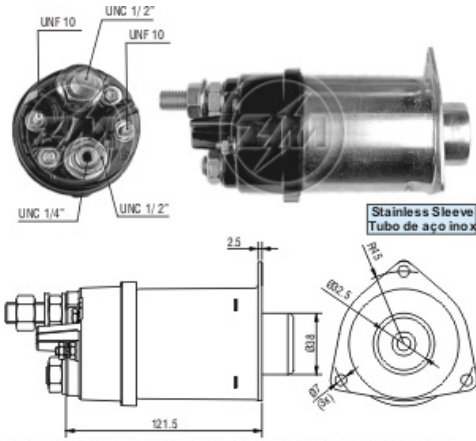

SOLENÓIDE/ SOLENOID SWITCH / SOLENOIDE

Solenóide ZM 7-455 12v

CAP ZM 455.96

Código Original do Solenóide / Solenoid Original Code / Código Original del Solenoide

DELCO REMY:

1115618
1115638
D923A

Código do Motor / Starter Code / Código del Motor

DELCO REMY:

10478953
10479035
10479069
1993947
1993969
1993970
1993974
1993997

Aplicação / Used on / Aplicacion

Montadora / Car Maker	Veículo / Vehicle	Variação do modelo / Model variation:	De / From:	Até / To:
DELCO REMY	37MT Starter Motor Series			
	Motores de partida 37MT			
Montadora / Car Maker	Veículo / Vehicle	Variação do modelo / Model variation:	De / From:	Até / To:
TEREX	V-30, V-40, V-41, V-50, V-51, V-60	com motor Perkins 3-152		
		com motor Perkins 4-236		
Montadora / Car Maker	Veículo / Vehicle	Variação do modelo / Model variation:	De / From:	Até / To: