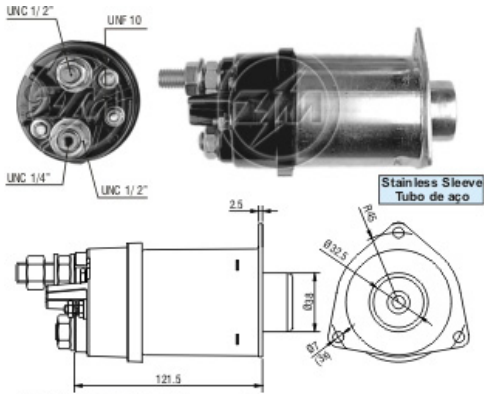

SOLENÓIDE/ SOLENOID SWITCH / SOLENOIDE

Solenóide ZM 7-452 12v

CAP ZM 452.96

Código Original do Solenóide / Solenoid Original Code / Código Original del Solenoide

DELCO REMY:

1115609
D904A

FORD:

E7HZ-1390-B

MOTORCRAFT:

SW2157

Código do Motor / Starter Code / Código del Motor

DELCO REMY:

10478831
10479036
10479068
1048806
1990309
1990310
1990313
1990315
1990316
1990317
1990320
1990498
1990498
1993705
1993713
1993736
1993737
1993738
1993754
1993755
1993756
1993759
1993761
1993762
1993763
1993764
1993765
1993768
1993769
1993770
1993778
1993787
1993789
1993794
1993817
1993819
1993832
1993837
1993850
1993853
1993855
1993865
1993869
1993871
1993873
1993874
1993878
1993879
1993880
1993881
1993883
1993884
1993885
1993886
1993887
1993898
1993928
1993931
1993950
1993951
1993963
1993964
1993979
1993994

Aplicação / Used on / Aplication

Montadora / Car Maker	Veículo / Vehicle	Variação do modelo / Model variation:	De / From:	Até / To:
CATERPILLAR	3114			
	3116			
	3176			
Montadora / Car Maker	Veículo / Vehicle	Variação do modelo / Model variation:	De / From:	Até / To:
DELCO REMY	37MT Starter Motor