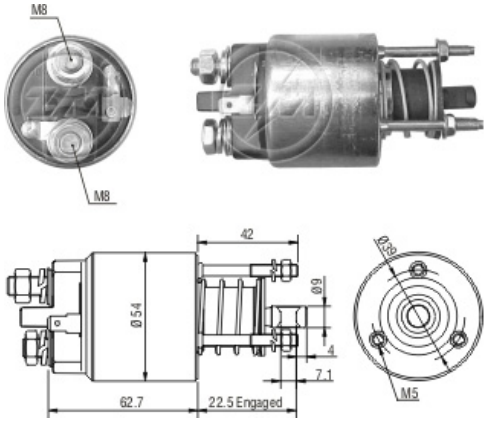

SOLENÓIDE/ SOLENOID SWITCH / SOLENOIDE

Solenóide ZM 7-395 12v

CAP ZM 7-395.91

Código Original do Solenóide / Solenoid Original Code / Código Original del Solenoide

MARELLI:
855 413 50

Código do Motor / Starter Code / Código del Motor

MARELLI:
631 010 07
MERCEDES-BENZ:
0 051 512 601
0 051 512 701

Aplicação / Used on / Aplicación

Montadora / Car Maker	Veículo / Vehicle	Variação do modelo / Model variation:	De / From:	Até / To:
CHRYSLER	Smart	Cabrio 0.6 with M 160 E6AL B05 engine	2001	2004
		City Coupe 0.6 with M 160 E6AL B03 engine	1998	2004
		City Coupe 0.6 with M 160 E6AL B05 engine	2001	2004
		City Coupe 0.6 with M 160 E6AL B04 engine	1998	2004
Montadora / Car Maker	Veículo / Vehicle	Variação do modelo / Model variation:	De / From:	Até / To: