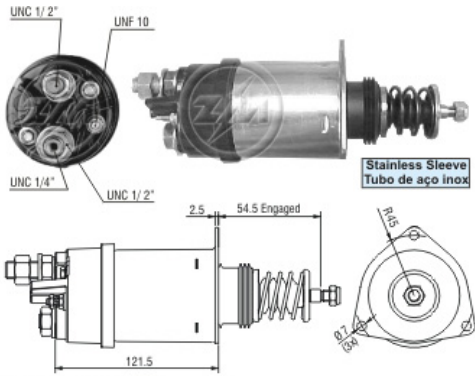

SOLENÓIDE/ SOLENOID SWITCH / SOLENOIDE

Solenóide ZM 7-365 12v

CAP ZM 452.96

Código Original do Solenóide / Solenoid Original Code / Código Original del Solenoide

DELCO REMY:

10501216
1115698
1115702
1115705

Código do Motor / Starter Code / Código del Motor

DELCO REMY:

10478812
10478818
10479165

Aplicação / Used on / Aplicación

Montadora / Car Maker	Veículo / Vehicle	Variação do modelo / Model variation:	De / From:	Até / To:
CATERPILLAR	Colheitadeira MT 875			
Montadora / Car Maker	Veículo / Vehicle	Variação do modelo / Model variation:	De / From:	Até / To:
DELCO REMY	41MT Starter Motor Series			
	Motores de partida 41MT			
Montadora / Car Maker	Veículo / Vehicle	Variação do modelo / Model variation:	De / From:	Até / To:
MASSEY FERGUSON	Trator	2360 com motor Cummins		
Montadora / Car Maker	Veículo / Vehicle	Variação do modelo / Model variation:	De / From:	Até / To: