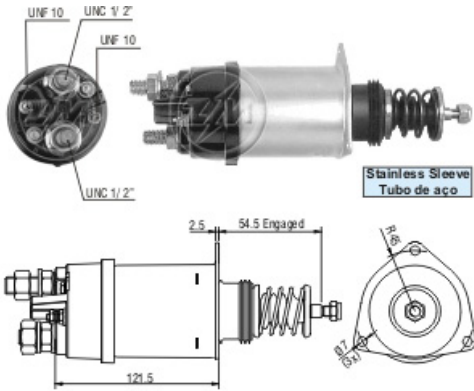

SOLENÓIDE/ SOLENOID SWITCH / SOLENOIDE

CAP ZM 458.96

Solenóide ZM 7-361 24v

Código Original do Solenóide / Solenoid Original Code / Código Original del Solenoide

DELCO REMY:

1115667
1115668
1115673

Código do Motor / Starter Code / Código del Motor

DELCO REMY:

10478820
10478839
10478898
10478980
10478981
10478986
10478989
10478990
10478996
10478998
10479012
10479022
10479067
10479164
1990344
1990350
1990357
1990359
1990360
1990361
1990364
1990366
1990367
1990368
1990371
1990373
1990378
1990382
1990383
1990388
1990389
1990413
1990415
1990418
1990422
1990432
1990434
1990435
1990436
1990437
1990447
1990453
1990454
1990455
1990456
1990457
1990459
1990460
1990462
1990463
1990464
1990474
1990485
1990491
1990493
1990497
1993784
1993786
1993788
1993796
1993797
1993801
1993802
1993804
1993805
1993808
1993810
1993812
1993814
1993815
1993826
1993828
1993833
1993835
1993923
1993924