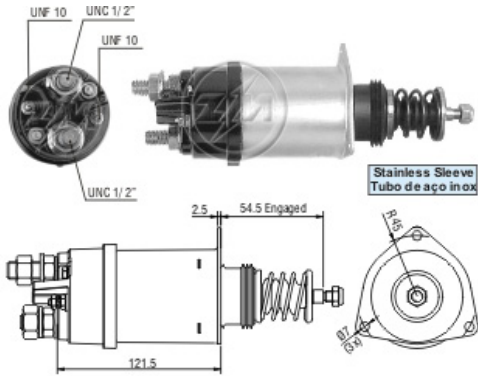

SOLENÓIDE/ SOLENOID SWITCH / SOLENOIDE

Solenóide ZM 7-356 12v

CAP ZM 456.96

Código Original do Solenóide / Solenoid Original Code / Código Original del Solenoide

DELCO REMY:

10511209
1115645
1115664
1115701
1115712

Código do Motor / Starter Code / Código del Motor

DELCO REMY:

10478801
10478802
10478803
10478804
10478810
10478816
10478894
10478895
10478962
10478964
10478966
10478967
10478978
10478983
10478992
10478997
10479000
10479018
10479019
10479021
10479026
10479027
10479028
10479030
10479037
10479038
10479040
10479041
10479062
10479063
10479064
10479065
10479078
10479080
10479082
10479090
10479091
10479092
10479099
10479117
1990337
1990348
1990349
1990352
1990353
1990354
1990355
1990356
1990358
1990362
1990363
1990365
1990370
1990372
1990375
1990376
1990377
1990379
1990385
1990386
1990387
1990391
1990393
1990394
1990395
1990397
1990398
1990400
1990403
1990404
1990405
1990406
1990408
1990417