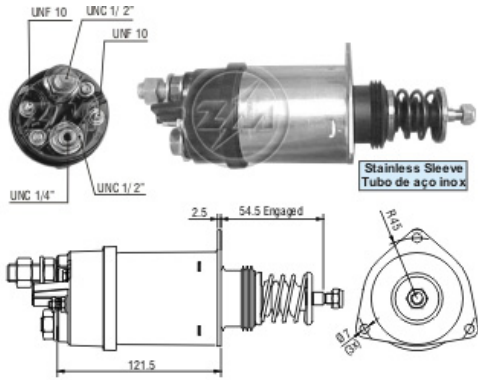

SOLENOÍDE/ SOLENOID SWITCH / SOLENOIDE

Solenóide ZM 7-355 12v

CAP ZM 455.96

Código Original do Solenóide / Solenoid Original Code / Código Original del Solenoide

DELCO REMY:
1115694
1115704

Código do Motor / Starter Code / Código del Motor

DELCO REMY:
10478890
10478953
10479035
10479069
10479169
10479170
10479187
1993947
1993969
1993970
1993974
1993997

Aplicação / Used on / Aplicacion

Montadora / Car Maker	Veiculo / Vehicle	Variação do modelo / Model variation:	De / From:	Até / To:
DELCO REMY	37MT Starter Motor Series			
	41MT Starter Motor Series			
	Motores de partida 37MT			
	Motores de partida 41MT			
Montadora / Car Maker	Veiculo / Vehicle	Variação do modelo / Model variation:	De / From:	Até / To:
INTERNATIONAL	Caminh	Sie 4000		
Montadora / Car Maker	Veiculo / Vehicle	Variação do modelo / Model variation:	De / From:	Até / To:
TEREX	V-30, V-40, V-41, V-50, V-51, V-60	com motor Perkins 3-152		
		com motor Perkins 4-236		
Montadora / Car Maker	Veiculo / Vehicle	Variação do modelo / Model variation:	De / From:	Até / To: