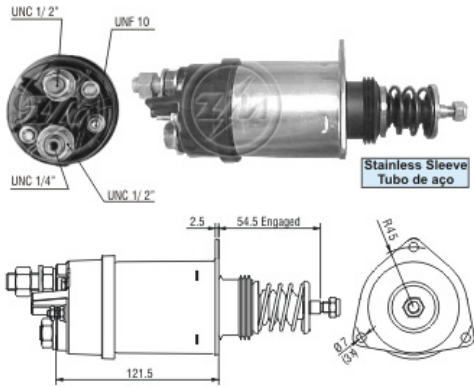

SOLENOÍDE/ SOLENOID SWITCH / SOLENOIDE

Solenóide ZM 7-352 12v

CAP ZM 452.96

Código Original do Solenóide / Solenoid Original Code / Código Original del Solenoide

DELCO REMY:

1115689

Código do Motor / Starter Code / Código del Motor

DELCO REMY:

10478806
10478831
10479036
10479068
10479174
1990309
1990310
1990313
1990315
1990316
1990317
1990320
1990498
1993705
1993713
1993736
1993737
1993738
1993754
1993755
1993756
1993759
1993761
1993762
1993763
1993764
1993765
1993768
1993769
1993770
1993778
1993787
1993789
1993794
1993817
1993819
1993832
1993837
1993850
1993853
1993855
1993865
1993869
1993871
1993873
1993874
1993878
1993879
1993880
1993881
1993883
1993884
1993885
1993886
1993887
1993898
1993928
1993931
1993950
1993951
1993963
1993964
1993979
1993994

Aplicação / Used on / Application

Montadora / Car Maker	Veículo / Vehicle	Variação do modelo / Model variation:	De / From:	Até / To:
CATERPILLAR	3114			
	3116			
	3176			
Montadora / Car Maker	Veículo / Vehicle	Variação do modelo / Model variation:	De / From:	Até / To:
DELCO REMY	37MT Starter Motor Series			
	Motores de partida 37MT			
Montadora / Car Maker	Veículo / Vehicle	Variação do modelo / Model variation:	De / From:	Até / To: