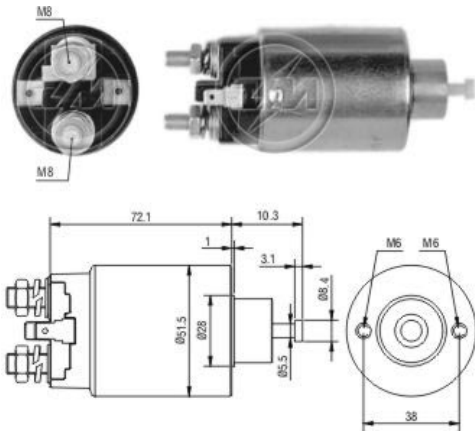

# SOLENÓIDE/ SOLENOID SWITCH / SOLENOIDE

Solenóide ZM 697 12v

CAP ZM 697.96

**Código Original do Solenóide / Solenoid Original Code / Código Original del Solenoide**

**MITSUBISHI:**  
M371X62171  
M371X63071  
SB621  
SB622M  
SB623  
SB630

**NISSAN:**  
23343-AA000  
23343-M8011

**Código do Motor / Starter Code / Código del Motor**

**MITSUBISHI:**  
M1Q71281  
M1T60381  
M1T70283  
M1T70381  
M1T71081  
M1T71281  
M1T71881  
M1T74081  
M1T74581  
M2T30381  
M2T30481  
M2T42381  
M3T24482A  
M3T24482H  
M3T30481  
M3T41781