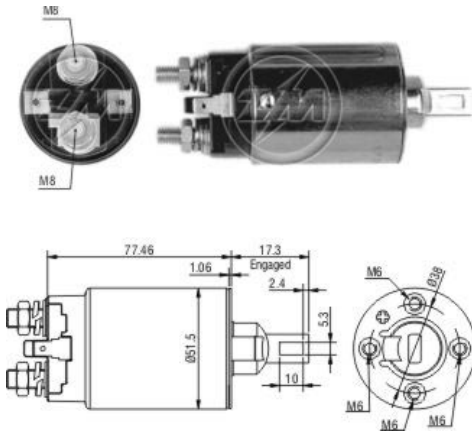

SOLENOÍDE/ SOLENOID SWITCH / SOLENOIDE

Solenóide ZM 692 12v

CAP ZM 692.96

Código Original do Solenóide / Solenoid Original Code / Código Original del Solenoide

MAZDA:
1757-24-760
MITSUBISHI:
M371X00272
M371X17271
M371X54771
NISSAN:
23343-B5010
23343-B5011

Código do Motor / Starter Code / Código del Motor

MITSUBISHI:
M1T50471
M2T20181
M2T20182
M2T20281
M2T23181
M2T50581
M2T50585
M2T50981
M2T51181
M2T52671
M2T52681
M3T20681
M3T26081
M3T27581
M3T29481
M3T36081
M3T36481
M4T18171
MCA02-0
MCA03-0
MEA06-1
MEA07-1
MEA95-0