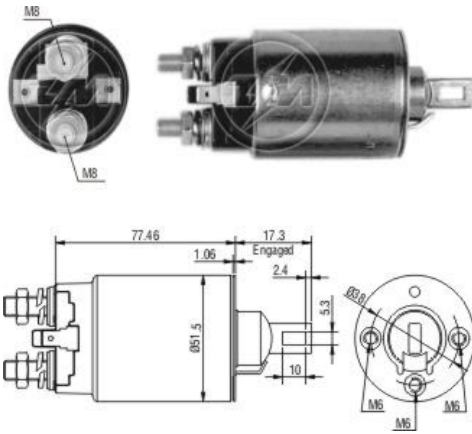

SOLENÓIDE/ SOLENOID SWITCH / SOLENOIDE

Solenóide ZM 690 12v

CAP ZM 690.96

Código Original do Solenóide / Solenoid Original Code / Código Original del Solenoide

MAZDA:

FE79-18-X10
KL06-18-X10

MITSUBISHI:

M371X16171
M371X58871
SB161
SB163
SB164
SB329
SB330
SB530
SB530F
SB530G
SB587
SB587F
SB588
SB806

NISSAN:

23343-04E10

Código do Motor / Starter Code / Código del Motor

MAZDA:

FE79-18-X10
KL06-18-X10

MITSUBISHI:

M1T50071
M2T23081
M2T23685
M2T25681
M2T50181
M2T53581
M2T53781
M2T53881
M2T54085
M2T58381
M3T21281
M3T21881
M3T21882
M3T23081
M3T24488
M3T25281
M3T26685
M3T27686
M3T33588
MEA10-7
MEA13-1
MEC01-2