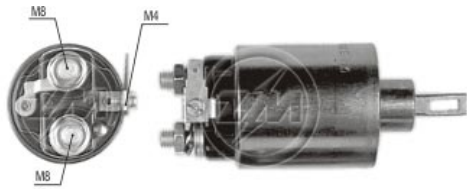

# SOLENÓIDE/ SOLENOID SWITCH / SOLENOIDE

**Solenóide ZM 685 12v**

**CAP ZM 685.96**

**Código Original do Solenóide / Solenoid Original Code / Código Original del Solenoide**

**HITACHI:**  
2114-37504  
2114-47009  
**NISSAN:**  
23343-H9100

**Código do Motor / Starter Code / Código del Motor**

**HITACHI:**  
S114-252  
S114-252A  
S114-252C  
S114-252E  
S114-252F  
S114-253  
S114-253A  
S114-253B  
S114-254B  
S114-254C  
S114-254D  
S114-255  
S114-255A  
S114-258A  
S114-258C  
S114-264  
S114-264A  
S114-303  
S114-322A  
S114-344  
S114-347B  
S114-393  
S114-403B  
S114-440  
S114-441  
S114-441A  
S114-441B  
S13-56  
S13-56A  
S13-62  
S13-62A  
S13-62C  
S13-89A  
S13-89B