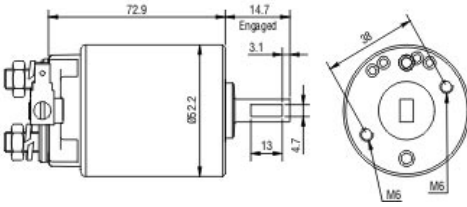

# SOLENÓIDE/ SOLENOID SWITCH / SOLENOIDE

**Solenóide ZM 685 12v**

**CAP ZM 685.96**

**Código Original do Solenóide / Solenoid Original Code / Código Original del Solenoide**

**HITACHI:**  
2114-37504  
2114-47009  
**NISSAN:**  
23343-H9100