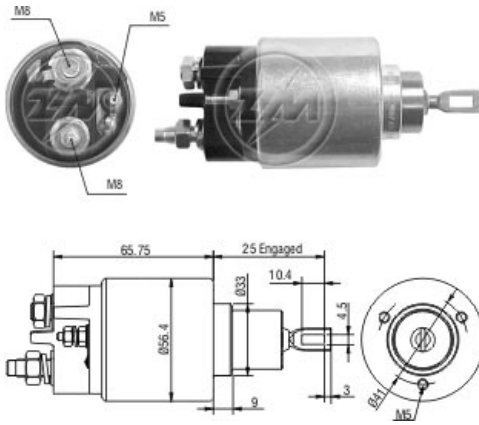

SOLENÓIDE/ SOLENOID SWITCH / SOLENOIDE

Solenóide ZM 679 12v

CAP ZM 679.91

Código Original do Solenóide / Solenoid Original Code / Código Original del Solenoide

BOSCH:

F.000.SH0.125
F.000.SH0.131

Código do Motor / Starter Code / Código del Motor

BOSCH:

0.001.112.041
F.000.AL0.315

Aplicação / Used on / Aplicación

Montadora / Car Maker	Veículo / Vehicle	Variação do modelo / Model variation:	De / From:	Até / To:
CITRO	Berlingo	1.6i com motor TU5JP4		
	C3	1.6i com motor TU5JP4		
	Saxo	1.6i 16 V com motor NFX	1996	
	Xsara	1.6i Break com motor NFZ	1997	2000
		1.4i Break com motor KFX	1997	2000
		1.4i com motor KFX	1997	2000
		1.4i Coupe com motor KFX	1997	2000
	1.6i com motor NFZ	1997	2000	
PEUGEOT	106	1.0i com motor CDY	1992	1996
		1.0i com motor CDZ	1996	
		1.1i com motor HDZ	1991	
		1.1i com motor HFX	2000	
	205	1.4i com motor KDX	1994	1998
		1.4i com motor KDY	1994	1998
		1.4i com motor KDZ	1988	1990
	206	1.6i com motor TU5Jp4		
		1.6i com motor NFZ	1993	1997
	306	1.6i Cabriolet com motor NFZ	1997	
		1.8i 16V com motor XU7JP4	1999	
	Partner	1.4i com motor KFX	1996	
	Montadora / Car Maker	Veículo / Vehicle	Variação do modelo / Model variation:	De / From: