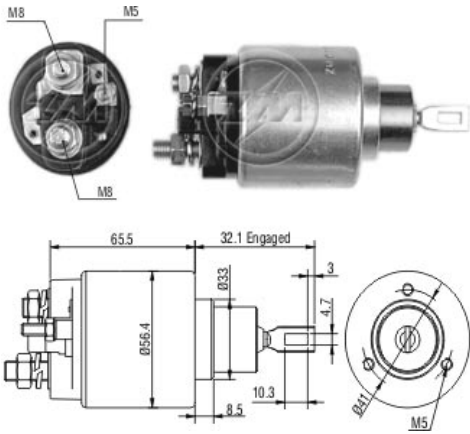

SOLENÓIDE/ SOLENOID SWITCH / SOLENOIDE

Solenóide ZM 677 12v

CAP ZM 677.91

Código Original do Solenóide / Solenoid Original Code / Código Original del Solenoide

BOSCH:
0.331.303.107
0.331.303.607

Código do Motor / Starter Code / Código del Motor

BOSCH:
0.001.108.052
0.001.108.154

Aplicação / Used on / Aplicacion

Montadora / Car Maker	Veículo / Vehicle	Variação do modelo / Model variation:	De / From:	Até / To:
JEEP	Cherokee	2.5i com motor 4L	1988	1990
Montadora / Car Maker	Veículo / Vehicle	Variação do modelo / Model variation:	De / From:	Até / To: