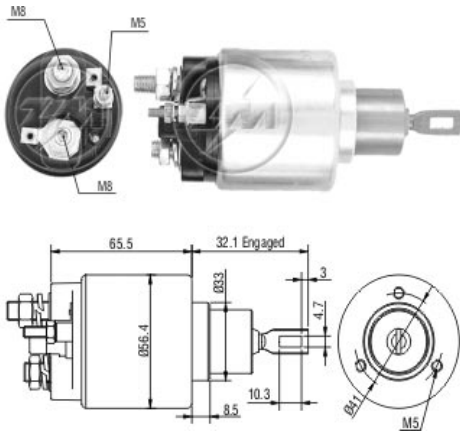

SOLENÓIDE/ SOLENOID SWITCH / SOLENOIDE

Solenóide ZM 675 12v

CAP ZM 675.91

Código Original do Solenóide / Solenoid Original Code / Código Original del Solenoide
BOSCH:

0.331.303.086
 0.331.303.137
 0.331.303.208
 2.339.303.208
 2.339.303.364

Código do Motor / Starter Code / Código del Motor

BOSCH:
 0.001.108.084
 0.001.108.103
 0.001.108.104
 0.001.108.105
 0.001.108.134
 0.001.108.135
 0.001.108.995
 0.001.108.996
 0.001.108.997
 0.001.112.009
 0.001.112.012
 0.001.208.232