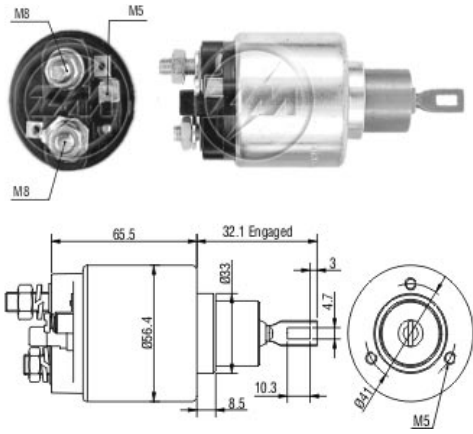

SOLENÓIDE/ SOLENOID SWITCH / SOLENOIDE

Solenóide ZM 674 12v

CAP ZM 674.91

Código Original do Solenóide / Solenoid Original Code / Código Original del Solenoide

BOSCH:
0.331.303.048
0.331.303.061

Código do Motor / Starter Code / Código del Motor

BOSCH:
0.001.218.001
0.001.218.006
0.001.218.007
0.001.218.009
0.001.218.011
0.001.218.016
0.001.218.021
0.001.218.023
0.001.218.108
0.001.218.122
0.001.218.125
0.001.218.165
0.001.218.177
9.000.331.419