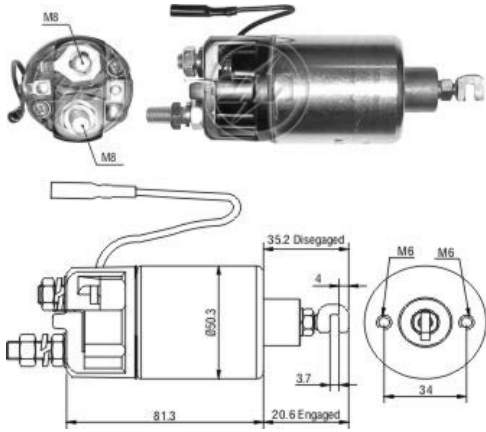

SOLENÓIDE/ SOLENOID SWITCH / SOLENOIDE

Solenóide ZM 661 12v

CAP ZM 661.96

Código Original do Solenóide / Solenoid Original Code / Código Original del Solenoide

FORD:

D27Z-11390-A
D27Z-11390-B
D77Z-11390-A
D77Z-1390-B

KUBOTA:

15231-63021

NIPPONDENSO:

053400-1150
053400-1151
053400-1740
053400-1870
053400-1880
053400-2120
053400-2250
053400-3000
053400-3010
053400-3370
053400-6090

TOYOTA:

28150-12030
28150-12031
28150-23010
28150-24010
28150-24060
28150-26030
28150-41020