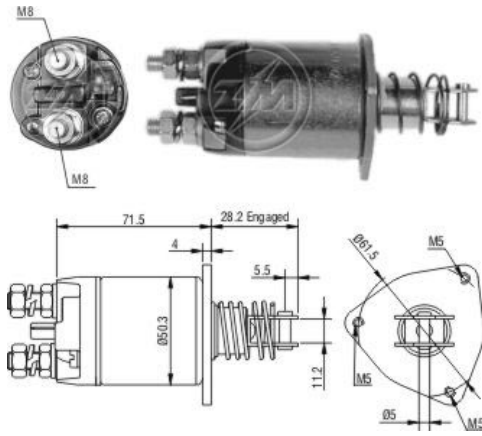

SOLENÓIDE/ SOLENOID SWITCH / SOLENOIDE

Solenóide ZM 652 12v

CAP ZM 652.96

Código Original do Solenóide / Solenoid Original Code / Código Original del Solenoide FIAT:

4475085
4475093
4475095
9935727
9938503
9938576

MARELLI:

636 004 03
636 004 83
636 004 93
636 005 02
636 005 05
636 005 07
636 005 08
855 302 80
855 302 90
855 402 81
855 407 21

Código do Motor / Starter Code / Código del Motor

MARELLI:

632 060 02
632 060 03
632 070 01
632 204 00
632 204 02
632 204 03
632 204 08
632 204 09
632 204 30
632 204 38
632 204 39
632 204 40
632 205 07
632 205 37
632 205 38
632 207 00
632 207 01
632 207 02
632 207 03
632 207 04
632 207 05
632 207 06
632 207 20
632 207 21
632 207 23
632 207 24
632 207 26
632 207 30
632 207 31
632 207 32
632 207 33
632 207 34
632 207 35
632 207 36
632 207 40
632 207 41
632 207 43
632 207 44
632 207 45
632 207 46