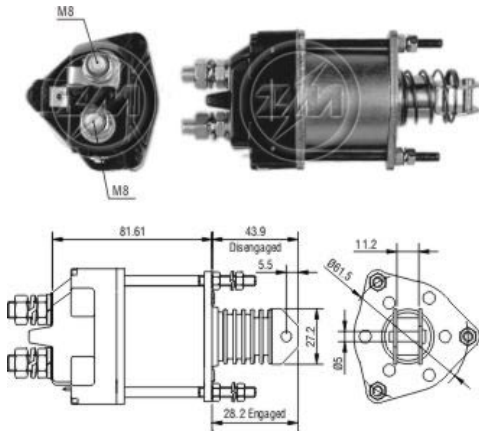

SOLENÓIDE/ SOLENOID SWITCH / SOLENOIDE

Solenóide ZM 650 12v

CAP ZM 650.91

Código Original do Solenóide / Solenoid Original Code / Código Original del Solenoide

FIAT:

4189658

MARELLI:

636 004 00

Código do Motor / Starter Code / Código del Motor

FIAT:

4198226

4198600

4229113

4229114

4474714

MARELLI: