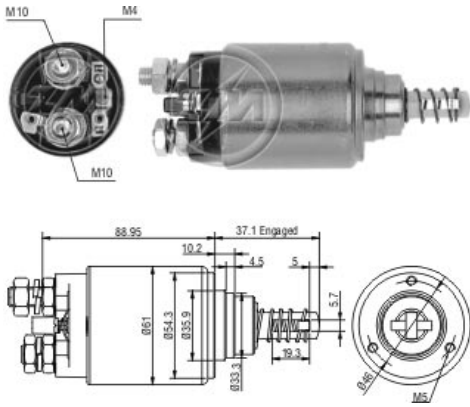

SOLENÓIDE/ SOLENOID SWITCH / SOLENOIDE

Solenóide ZM 647 24v

CAP ZM 543.91

Código Original do Solenóide / Solenoid Original Code / Código Original del Solenoide
BOSCH:
 0.331.402.015
 0.331.402.515

Código do Motor / Starter Code / Código del Motor
BOSCH:
 0.001.360.035
 0.001.360.041
 0.001.360.045
 0.001.368.001
 0.001.368.005
 0.001.368.013
 0.001.368.033
 0.001.368.042
 0.001.368.052

Aplicação / Used on / Aplicacion

Montadora / Car Maker	Veículo / Vehicle	Variação do modelo / Model variation:	De / From:	Até / To:
FIAT-IVECO	110-13		1983	1991
	110-16		1983	1991
	120-13		1983	1991
	130-13		1983	1991
	130-16		1983	1991
	60-9		1983	1991
	75-9		1983	1991
	80-13		1983	1991
	80-16		1983	1991
	90-13		1983	1991
Montadora / Car Maker	Veículo / Vehicle	Variação do modelo / Model variation:	De / From:	Até / To: