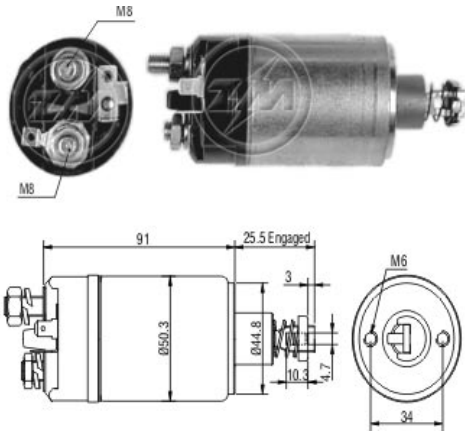

SOLENÓIDE/ SOLENOID SWITCH / SOLENOIDE

Solenóide ZM 626 12v

CAP ZM 521.96

Código Original do Solenóide / Solenoid Original Code / Código Original del Solenoide
BOSCH:

0.331.302.024
 0.331.302.032
 0.331.302.074
 0.331.302.524

Código do Motor / Starter Code / Código del Motor

BOSCH:
 0.001.212.005
 0.001.212.007
 0.001.212.012
 0.001.212.208

Aplicação / Used on / Aplicación

Montadora / Car Maker	Veículo / Vehicle	Variação do modelo / Model variation:	De / From:	Até / To:
VOLKSWAGEN	Beetle	1.2 (Autom) with D engine	1960	1985
		1.6 (Autom) with AD, AJ, AS engine	1972	1979
Montadora / Car Maker	Veículo / Vehicle	Variação do modelo / Model variation:	De / From:	Até / To: