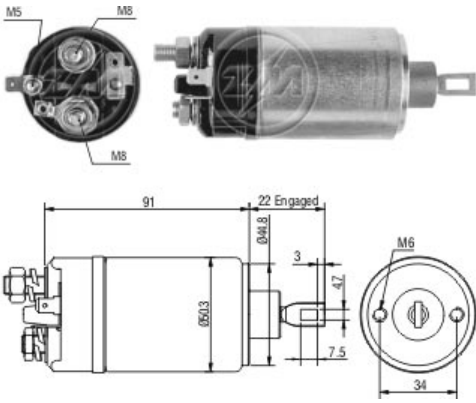

SOLENÓIDE/ SOLENOID SWITCH / SOLENOIDE

Solenóide ZM 623 12v

CAP ZM 623.96

Código Original do Solenóide / Solenoid Original Code / Código Original del Solenoide
BOSCH:
 0.331.302.033

Código do Motor / Starter Code / Código del Motor
BOSCH:
 0.001.208.030
 0.001.211.018
 0.001.211.023
 0.001.311.023

Aplicação / Used on / Aplicación

| Montadora / Car Maker | Veículo / Vehicle | Variação do modelo / Model variation: | De / From: | Até / To: |
|-----------------------|-------------------|---------------------------------------|------------|-----------|
| FORD | Capri | II 1.6 with LAC engine | 1974 | 1977 |
| | | II 1.6 with LCE engine | 1974 | 1977 |
| | | III 1.6 with LCN engine | 1978 | 1987 |
| Montadora / Car Maker | Veículo / Vehicle | Variação do modelo / Model variation: | De / From: | Até / To: |
| | | | | |