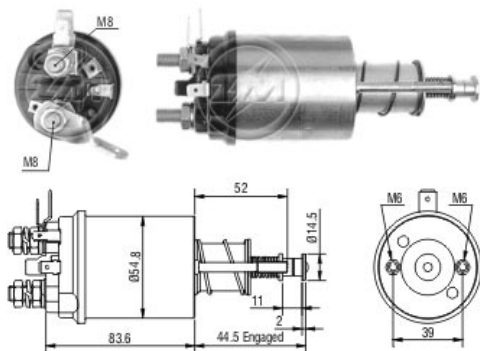

SOLENÓIDE/ SOLENOID SWITCH / SOLENOIDE

Solenóide ZM 612 12v

CAP ZM 612.96

Código Original do Solenóide / Solenoid Original Code / Código Original del Solenoide

LUCAS:

76755
76759
76763
76786
76796
76800
76803
76804
76815
76820
76821
76823
76824
76826
76827
76837
76850
76852
76855
76871
76885
76891
76892
76894
76895
76897
76899
76902
76908
76940
76961
76982
77034
77035
77058
77157
77160
78871
TOB109
TOB113
TOB121
TOB134
TOB162

Código do Motor / Starter Code / Código del Motor

LUCAS:

25620
25621
25627
25673
26233
26236
26238
26248
26264
26266
26268
26269
26270
26271
26275
26278
26279
26283
26286
26288
26301
26310
26375
26412
26413
26422
27409
27417B
27419A
27419D
27420A
27432A
27433A
27533A
27543A