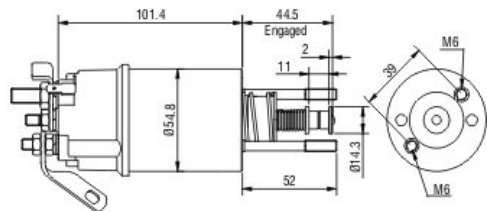

SOLENÓIDE/ SOLENOID SWITCH / SOLENOIDE

Solenóide ZM 610 12v

CAP ZM 610.96

Código Original do Solenóide / Solenoid Original Code / Código Original del Solenoide

FORD:

2701E-11390-A
2701E-11390-B
D4NN-11390-B
D7NN-11390-B