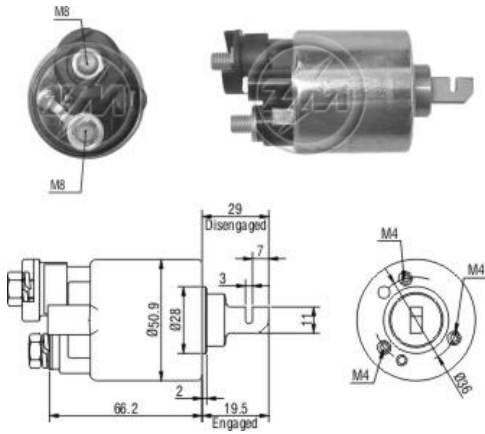

# SOLENÓIDE/ SOLENOID SWITCH / SOLENOIDE

Solenóide ZM 608 12v

CAP ZM 608.96

## Código Original do Solenóide / Solenoid Original Code / Código Original del Solenoide

**HONDA:**  
 31210-P2A-004  
 31210-P2C-004  
 31210-P2C-J61  
 31210-P2J-J61  
 31210-P8A-A01