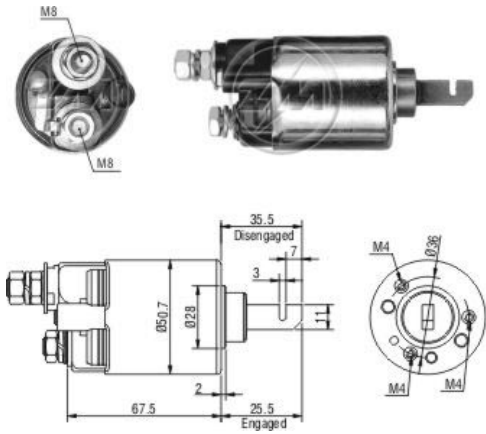

# SOLENÓIDE/ SOLENOID SWITCH / SOLENOIDE

Solenóide ZM 606 12v

CAP ZM 606.96

**Código Original do Solenóide / Solenoid Original Code / Código Original del Solenoide**

**HONDA:**  
 31210-P01-005  
 31210-P13-904  
 31210-P30-005  
 31210-PT0-904

**Código do Motor / Starter Code / Código del Motor**

**MITSUBA:**  
 SM302-24  
 SM302-25  
 SM302-44  
 SM302-45  
 SM302-46  
 SM302-48  
 SM402-02  
 SM402-03  
 SM402-13N  
 SM402-15  
 SM402-15N  
 SM402-16N