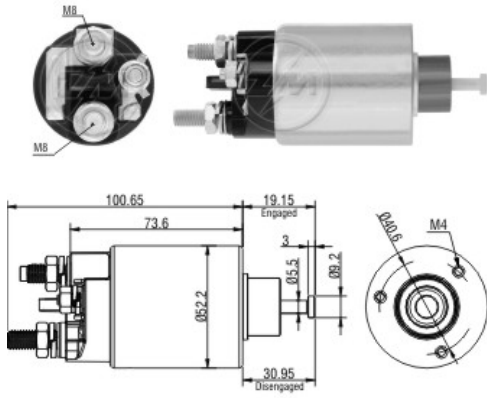

SOLENÓIDE/ SOLENOID SWITCH / SOLENOIDE

Solenóide ZM 6-860 12v

CAP ZM 6-860.96

Código Original do Solenóide / Solenoid Original Code / Código Original del Solenoide

DELCO REMY:

10504502
10515871
10520346
10520347
1114607
1114610

GM-CHEVROLET:

93374341

Código do Motor / Starter Code / Código del Motor

DELCO REMY:

8000158
8000159
8000188
9000890
9000891
9000893
9000944
9000948
9000978
9000981

GM:

93297652
93297653
93303527
93327502
93374342
93384398