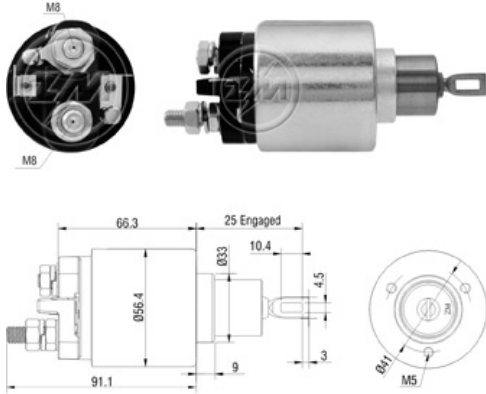

SOLENOÍDE/ SOLENOID SWITCH / SOLENOIDE

Solenóide ZM 6-773 12v

CAP ZM 5-773.91

Código Original do Solenóide / Solenoid Original Code / Código Original del Solenoide

BOSCH:
2.339.303.254
2.339.303.411
2.339.303.438
VOLKSWAGEN:
058811287
058911287