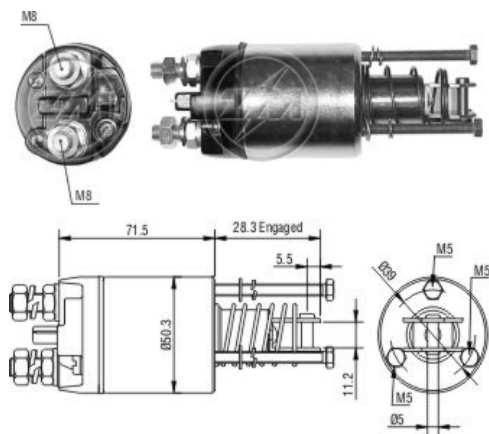

SOLENÓIDE/ SOLENOID SWITCH / SOLENOIDE

Solenóide ZM 6-651 12v

CAP ZM 652.96

Código Original do Solenóide / Solenoid Original Code / Código Original del Solenoide

FIAT:

9941461

MARELLI:

855 405 81

Código do Motor / Starter Code / Código del Motor

MARELLI:

- 632 218 31
- 632 220 30
- 632 220 31
- 632 220 34
- 632 220 36
- 632 220 38
- 632 220 39
- 632 221 30
- 632 221 33
- 632 221 34

Aplicação / Used on / Aplicación