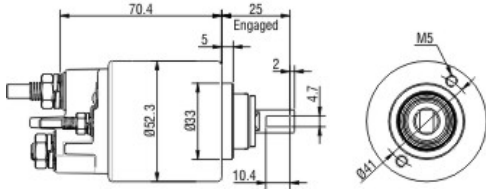

SOLENÓIDE/ SOLENOID SWITCH / SOLENOIDE

Solenóide ZM 6-271 v

CAP ZM 6-271.91

Código Original do Solenóide / Solenoid Original Code / Código Original del Solenoide
BOSCH:
 F.000.CD1.113

Código do Motor / Starter Code / Código del Motor
BOSCH:
 F.000.CD0.002