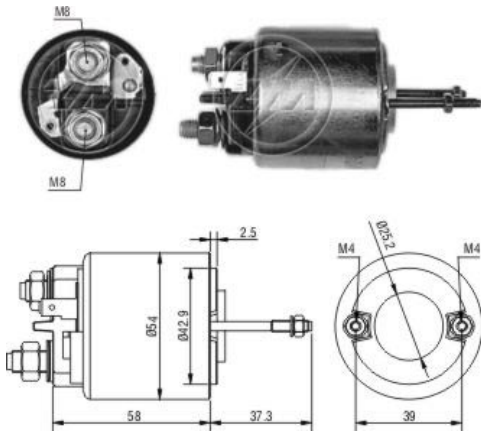

# SOLENOÍDE/ SOLENOID SWITCH / SOLENOIDE

Solenóide ZM 597 12v

CAP ZM 597.91

**Código Original do Solenóide / Solenoid Original Code / Código Original del Solenoide**

**VALEO:**  
 102849  
 103489  
 103794  
 105489  
 181069  
 182461  
 CED533  
 CED538  
 CED544