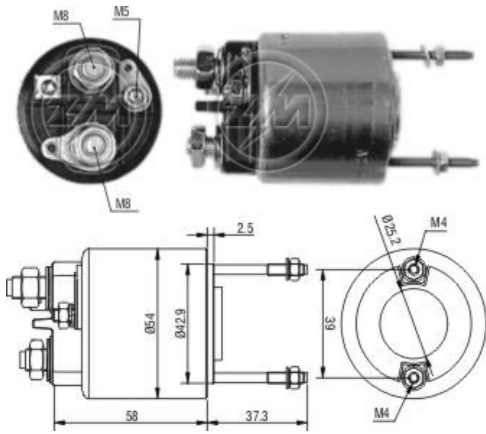

SOLENÓIDE/ SOLENOID SWITCH / SOLENOIDE

Solenóide ZM 596 12v

CAP ZM 596.91

Código Original do Solenóide / Solenoid Original Code / Código Original del Solenoide

PARIS RHONE:

102295

182458

CED530

VALEO:

NE421

Código do Motor / Starter Code / Código del Motor

PARIS RHONE:

D9E55

VALEO:

D9E55

Aplicação / Used on / Aplicacion