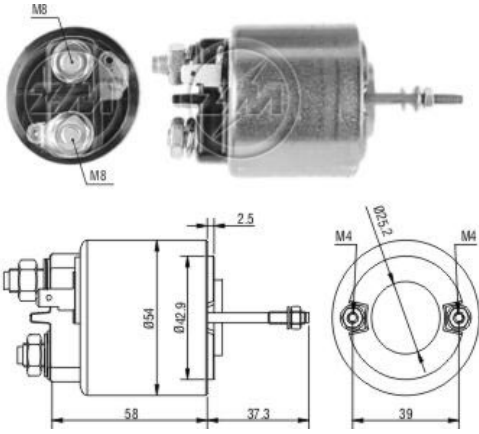

# SOLENÓIDE/ SOLENOID SWITCH / SOLENOIDE

**Solenóide ZM 595 12v**

**CAP ZM 595.91**

**Código Original do Solenóide / Solenoid Original Code / Código Original del Solenoide**

**PARIS RHONE:**

102217

CED528

**VALEO:**

CED528

**Código do Motor / Starter Code / Código del Motor**

**PARIS RHONE:**

D9E38

D9E48

D9E49

D9E50

D9E51