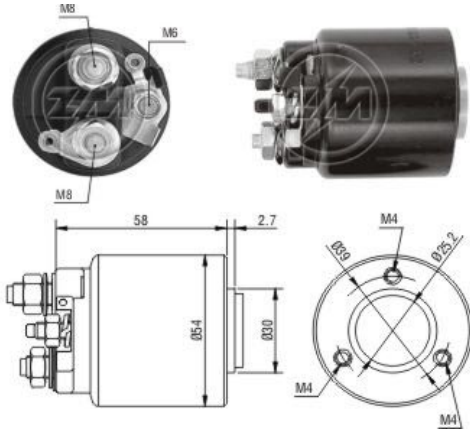

SOLENÓIDE/ SOLENOID SWITCH / SOLENOIDE

Solenóide ZM 591 12v

CAP ZM 591.91

Código Original do Solenóide / Solenoid Original Code / Código Original del Solenoide

GM:
90421722

Código do Motor / Starter Code / Código del Motor

GM:
09130838
90341777
93171936

Aplicação / Used on / Aplicación

Montadora / Car Maker	Veiculo / Vehicle	Variação do modelo / Model variation:	De / From:	Até / To:
GM-CHEVROLET	Corsa	1.0	1994	
		1.4	1994	
	Tigra		1998	1998
Montadora / Car Maker	Veiculo / Vehicle	Variação do modelo / Model variation:	De / From:	Até / To: