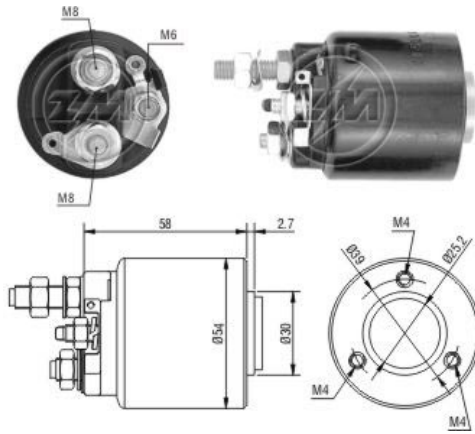

SOLENOÍDE/ SOLENOID SWITCH / SOLENOIDE

Solenóide ZM 590 12v

CAP ZM 590.91

Código Original do Solenóide / Solenoid Original Code / Código Original del Solenoide

VALEO:
502326

Código do Motor / Starter Code / Código del Motor