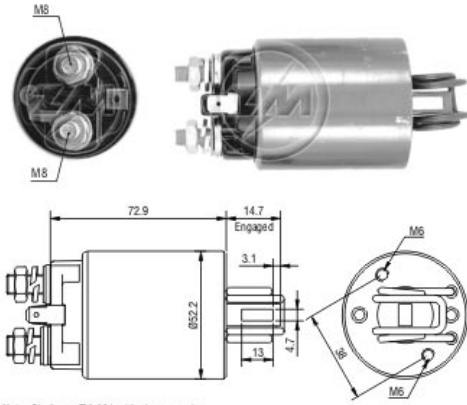

SOLENOÍDE/ SOLENOID SWITCH / SOLENOIDE

Solenóide ZM 582 12v

CAP ZM 680.96

Código Original do Solenóide / Solenoid Original Code / Código Original del Solenoide

BOSCH:
1.987.001.009
HITACHI:
2114-77004
NISSAN:
23343-H5000
23343-H5001

Código do Motor / Starter Code / Código del Motor

HITACHI:
S13-47
S13-50
S13-64
S13-69

Aplicação / Used on / Aplicación

Montadora / Car Maker	Veículo / Vehicle	Variação do modelo / Model variation:	De / From:	Até / To:
NISSAN	510	1.6 L	1968	1973
	610	1.8 L	1973	
		2.0 L	1974	1976
	620	Pick-up 1.8 L	1974	
		Pick-up 2.0 L	1975	1979
	710	1.8 L	1974	
		2.0 L	1975	1977
Sunny	1.5 with A15 engine	1979	1982	
Montadora / Car Maker	Veículo / Vehicle	Variação do modelo / Model variation:	De / From:	Até / To:
RENAULT	R12	1.6 L	1971	1977
	R15	1.6 L	1971	1977
	R17	1.6 L	1971	1977
Montadora / Car Maker	Veículo / Vehicle	Variação do modelo / Model variation:	De / From:	Até / To: