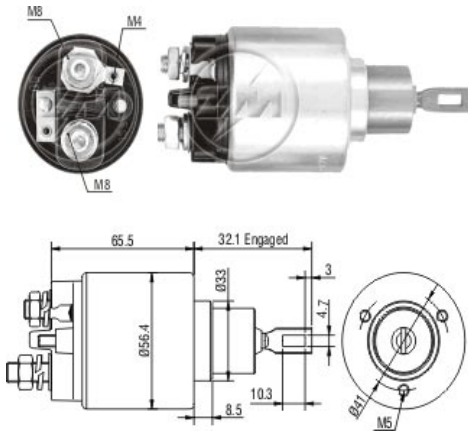

SOLENÓIDE/ SOLENOID SWITCH / SOLENOIDE

Solenóide ZM 578 12v

CAP ZM 578.91

Código Original do Solenóide / Solenoid Original Code / Código Original del Solenoide

BOSCH:
 0.331.303.005
 0.331.303.016
 0.331.303.028
 0.331.303.031

Código do Motor / Starter Code / Código del Motor

BOSCH:
 0.001.108.004
 0.001.108.019
 0.001.108.020
 0.001.108.039
 0.001.208.219
 0.001.208.501
 0.001.208.513
 0.001.211.206
 0.001.211.227
 0.001.211.228
 0.001.211.242
 0.001.211.246
 0.001.211.512
 0.001.211.513
 0.001.311.107
 0.001.311.121