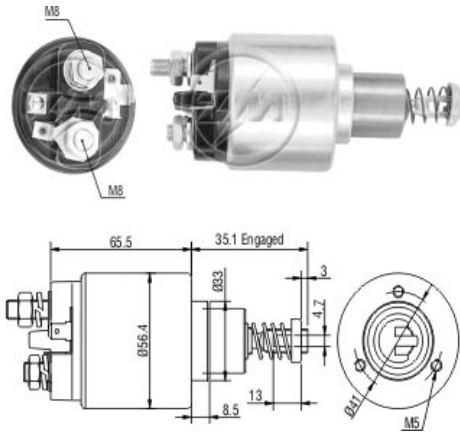

SOLENÓIDE/ SOLENOID SWITCH / SOLENOIDE

Solenóide ZM 576 12v

CAP ZM 576.91

Código Original do Solenóide / Solenoid Original Code / Código Original del Solenoide
BOSCH:

0.331.303.004
 0.331.303.009
 0.331.303.018
 0.331.303.073

Código do Motor / Starter Code / Código del Motor
BOSCH:

0.001.212.204
 0.001.212.205
 0.001.212.206
 0.001.212.207
 0.001.212.400
 0.001.212.401
 0.001.312.106
 0.001.312.107
 0.001.314.014
 0.001.317.008
 0.001.317.012
 0.001.317.015
 0.001.317.021
 0.001.317.024