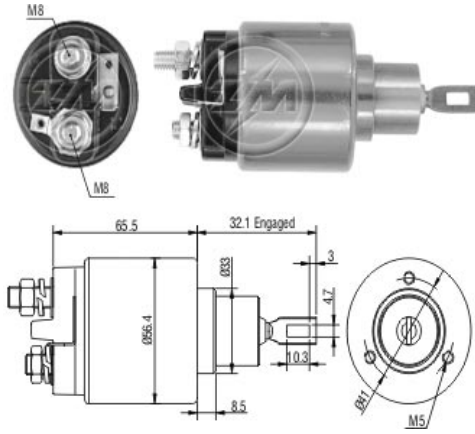

# SOLENÓIDE/ SOLENOID SWITCH / SOLENOIDE

**Solenóide ZM 575 12v**

**CAP ZM 575.91**

**Código Original do Solenóide / Solenoid Original Code / Código Original del Solenoide**  
**BOSCH:**

0.331.303.006  
 0.331.303.026  
 0.331.303.506

**Código do Motor / Starter Code / Código del Motor**  
**BOSCH:**

0.001.110.005  
 0.001.110.012  
 0.001.110.025  
 0.001.208.204  
 0.001.208.408  
 0.001.208.410  
 0.001.311.129

**Aplicação / Used on / Aplicación**