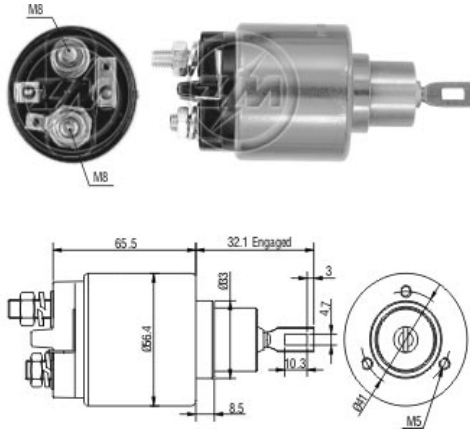

SOLENÓIDE/ SOLENOID SWITCH / SOLENOIDE

Solenóide ZM 574 12v

CAP ZM 574.91

Código Original do Solenóide / Solenoid Original Code / Código Original del Solenoide

BMW:
1241.1.273.228
BOSCH:
0.331.303.008
0.331.303.033
0.331.303.074
9.330.081.046
SAAB:
75 27 856
VOLVO:
13635461

Código do Motor / Starter Code / Código del Motor

BOSCH:
0.001.108.012
0.001.108.030
0.001.108.038
0.001.108.088
0.001.108.089
0.001.108.091
0.001.108.092
0.001.311.100
0.001.314.025
9.000.082.021
9.000.082.033
9.000.082.039
9.000.082.040
9.000.082.048
9.000.082.052
9.000.082.053
9.000.082.061
9.000.082.066