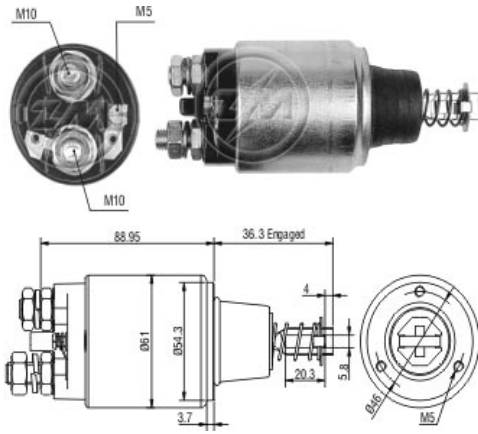

# SOLENÓIDE/ SOLENOID SWITCH / SOLENOIDE

Solenóide ZM 548 24v

CAP ZM 548.91

**Código Original do Solenóide / Solenoid Original Code / Código Original del Solenoide**  
**BOSCH:**  
 9.330.081.042

**Código do Motor / Starter Code / Código del Motor**  
**BOSCH:**  
 9.000.083.050  
 9.000.083.068

Aplicação / Used on / Aplicación

Montadora / Car Maker	Veículo / Vehicle	Variação do modelo / Model variation:	De / From:	Até / To:
FIATALLIS	AD 7 B	com motor D 299.6	1984	
	FD 9	com motor TD 299.6 EC.6	1991	
	FR 10 B	com motor D 299.6	1992	
	FR 12 B	com motor D 299.6	1992	
Montadora / Car Maker	Veículo / Vehicle	Variação do modelo / Model variation:	De / From:	Até / To: