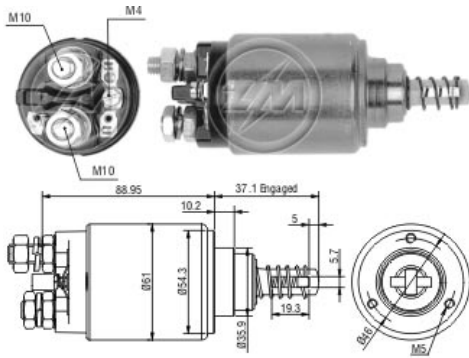

SOLENÓIDE/ SOLENOID SWITCH / SOLENOIDE

Solenóide ZM 543 12v

CAP ZM 543.91

Código Original do Solenóide / Solenoid Original Code / Código Original del Solenoide BOSCH:

0.331.402.002
0.331.402.003
0.331.402.502
0.331.402.503

Código do Motor / Starter Code / Código del Motor

BOSCH:
0.001.362.046
0.001.362.305
0.001.362.312
0.001.362.700
0.001.366.008
0.001.366.010
0.001.366.025

Aplicação / Used on / Aplicación

Montadora / Car Maker	Veículo / Vehicle	Variação do modelo / Model variation:	De / From:	Até / To:
ATLAS COPCO	AR 50		1973	1978
	AR 51		1973	1978
	US 85		1972	1986
Montadora / Car Maker	Veículo / Vehicle	Variação do modelo / Model variation:	De / From:	Até / To:
DEUTZ	D 2807			
	D 3607			
Montadora / Car Maker	Veículo / Vehicle	Variação do modelo / Model variation:	De / From:	Até / To:
MERCEDES-BENZ	Unimog U	34	1965	1975
		411 A	1965	1975
		411 B	1965	1975
		411 C	1965	1975
Montadora / Car Maker	Veículo / Vehicle	Variação do modelo / Model variation:	De / From:	Até / To: