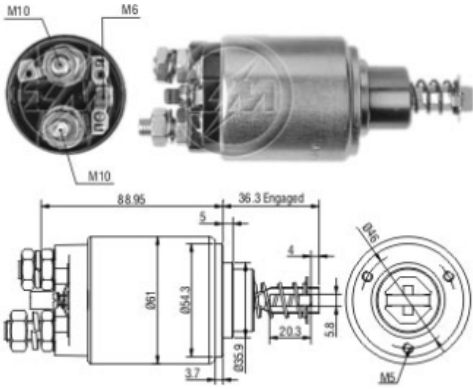

# SOLENÓIDE/ SOLENOID SWITCH / SOLENOIDE

Solenóide ZM 539 24v

CAP ZM 539.91

Código Original do Solenóide / Solenoid Original Code / Código Original del Solenoide

**BOSCH:**  
0.331.402.007  
0.331.402.507

Código do Motor / Starter Code / Código del Motor

**BOSCH:**  
0.001.360.026  
0.001.363.101

Aplicação / Used on / Aplicacion

Montadora / Car Maker	Veiculo / Vehicle	Varição do modelo / Model variation:	De / From:	Até / To:
DAF	F 1300 F	with DF615 engine		
	F 1500 DF	with DF615 engine		
	F 2105 DF	with DF615 engine		
<b>Montadora / Car Maker</b>	<b>Veiculo / Vehicle</b>	<b>Varição do modelo / Model variation:</b>	<b>De / From:</b>	<b>Até / To:</b>
FIAT	241 TN		1974	1978
<b>Montadora / Car Maker</b>	<b>Veiculo / Vehicle</b>	<b>Varição do modelo / Model variation:</b>	<b>De / From:</b>	<b>Até / To:</b>
FIAT-IVECO	35 NC		1974	1981
	40 NC		1973	
	40 NC 35		1973	
	40-35 OM		1973	
	49 NC		1980	
<b>Montadora / Car Maker</b>	<b>Veiculo / Vehicle</b>	<b>Varição do modelo / Model variation:</b>	<b>De / From:</b>	<b>Até / To:</b>
FIATALLIS	FE 12		1982	1985
	FE 12R		1982	1985
	FR 7		1982	1986
	S 60		1970	1979
<b>Montadora / Car Maker</b>	<b>Veiculo / Vehicle</b>	<b>Varição do modelo / Model variation:</b>	<b>De / From:</b>	<b>Até / To:</b>